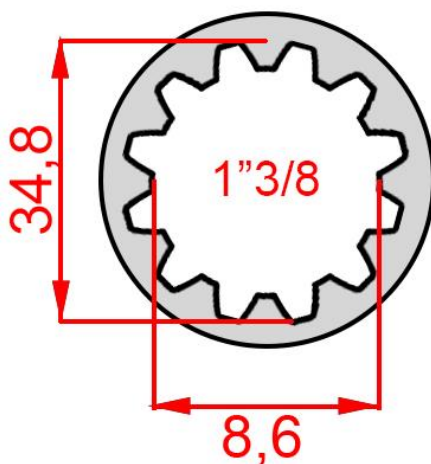

TEHNIČNI LIST - DIMENZIJE

KARDANSKI ADAPTER Z ZATIČEM

ŠIFRA	NOTRANJI PROFIL	SKUPNA DOLŽINA (mm)
100427	1" 3/8	130